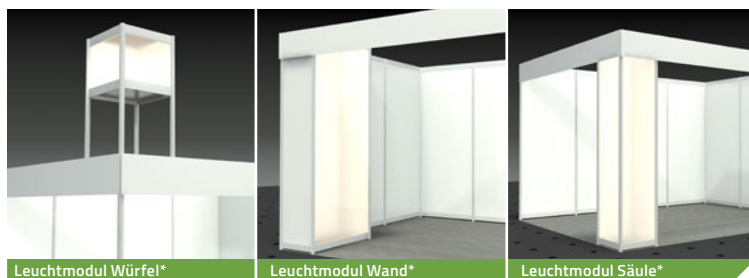

BASISSTÄNDE

400 | OCTA_Standard A
(Wände, Blende, Teppichboden grau, Mobiliar)

59,- €/m²

Das All-Inclusive-Grundpaket für kleines Budget.

- Blenden und Wandflächen für Beschriftung geeignet*
- Tisch, Stühle, Infotheke, Beleuchtung*, Teppichboden grau (erweiterbar mit Mobiliar, Zubehör und Technik)
- für Grundflächen ab 3 × 2 m, als Reihen-, Eck- oder Kopfstand baubar

• ohne Teppich, Mobiliar und Blende für 29,-€/m²

Leuchtmodul Würfel*

Leuchtmodul Wand*

Leuchtmodul Säule*

Zusätzlich zum Standbausystem OCTA_Standard A/B/C können diese Artikel dazu gebucht werden:

- Besonderheit: hinterleuchtetes Acrylglass, weiß
- optional: individualisierbar durch vollflächig verklebte Grafik

- Besonderheit: Flachträger mit aufgesetzten gekrümmten Blenden
- Blenden und Wandflächen für Beschriftung geeignet*
- abschließbare Kabine 1 m² mit Garderobenleiste + Papierkorb
- inkl. Beleuchtung* und Teppichboden grau
- erweiterbar mit passendem Mobiliar, Zubehör und Technik
- für Grundflächen ab 3 × 3 m, als Reihen-, Eck- oder Kopfstand baubar

- Besonderheit: beleuchtete Acrylwand, weiß (individuell bedruckbar*) und Deckensegel vor Kabine
- Blenden und Wandflächen für Beschriftung geeignet*
- abschließbare Kabine 2 m² mit Garderobenleiste + Papierkorb
- Stehtisch, 3 Barhocker, Infotheke, Ablagebord, Beleuchtung*, Teppichboden grau (erweiterbar mit Mobiliar, Zubehör und Technik)
- für Grundflächen ab 4 × 3 m, als Reihen-, Eck- oder Kopfstand baubar