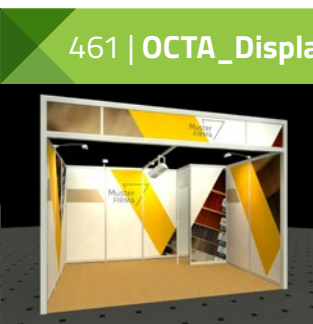

Sonderausstattung*

461 | OCTA_Display

77,- €/m²

Ein breites Alu-Profil an den offenen Seiten und eine große, hohe Blendenfläche lassen den OCTA_Display modern und elegant wirken.

- Besonderheit: breites quadratisches Alu-Profil für Stützen und Zargen an den offenen Seiten und große Blendenfläche über der Standardhöhe
- Blenden und Wandflächen für Beschriftung geeignet*
- abschließbare Kabine 1 m² mit Garderobenleiste + Papierkorb
- inkl. Beleuchtung* und Teppichboden grau
- erweiterbar mit passendem Mobiliar, Zubehör und Technik
- für Grundflächen ab 3 × 3 m, als Reihen-, Eck- oder Kopfstand baubar