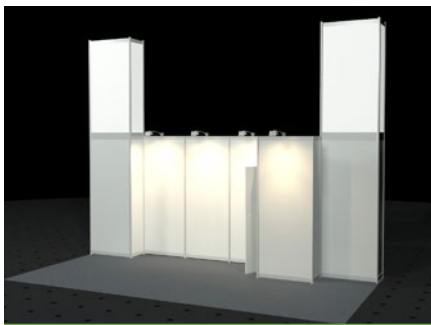

- Besonderheit: beleuchtete Acrylwand, weiß (individuell bedruckbar*) und Deckensegel vor Kabine
- Blenden und Wandflächen für Beschriftung geeignet*
- abschließbare Kabine 2 m² mit Garderobenleiste + Papierkorb
- Stehtisch, 3 Barhocker, Infotheke, Ablagebord, Beleuchtung*, Teppichboden grau (erweiterbar mit Mobiliar, Zubehör und Technik)
- für Grundflächen ab 4 × 3 m, als Reihen-, Eck- oder Kopfstand baubar

- Besonderheit: breites quadratisches Alu-Profil für Stützen und Zargen an den offenen Seiten und große Blendenfläche über der Standardhöhe
- Blenden und Wandflächen für Beschriftung geeignet*
- abschließbare Kabine 1 m² mit Garderobenleiste + Papierkorb
- inkl. Beleuchtung* und Teppichboden grau
- erweiterbar mit passendem Mobiliar, Zubehör und Technik
- für Grundflächen ab 3 × 3 m, als Reihen-, Eck- oder Kopfstand baubar